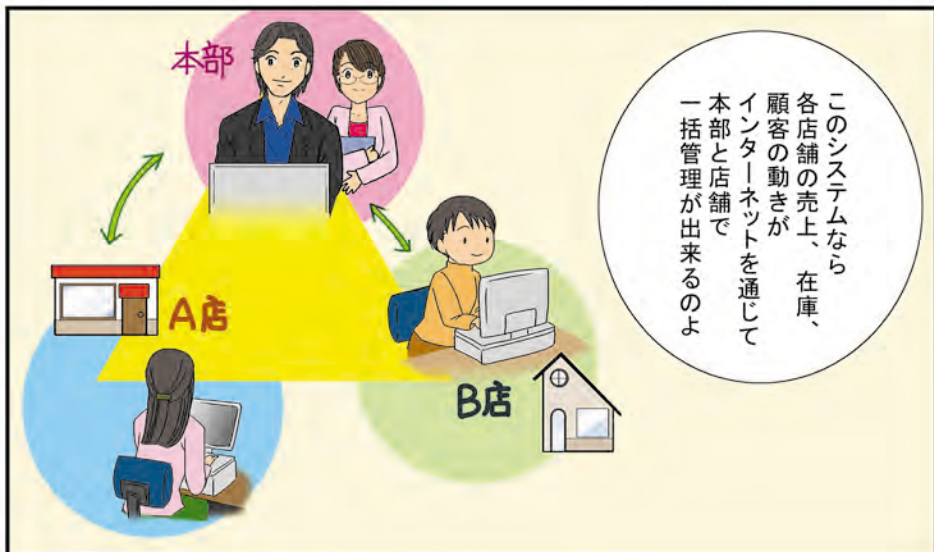

### 寺島 武司 (40歳)

「Buzy G.com」のオーナー。優れたファッションセンスを持ち、自社ブランドの商品企画も手がける。

TAKESHI TERASHIMA

### 池田 恵子 (38歳)

「Buzy G.com」経理課長。寺島の片腕として、主に経営面をサポートする頭脳派社員。メガネが魅力。

KEIKO IKEDA

ほら

コート	15
スカート (クロ)	10
スカート (シロ)	7
セーター (アカ)	10
セーター (ピンク)	9
セーター (ブルー)	8
セーター (ストライプ)	6
シャツ (ミス)	5
シャツ (シロ)	4

おはようございます

その日の午後