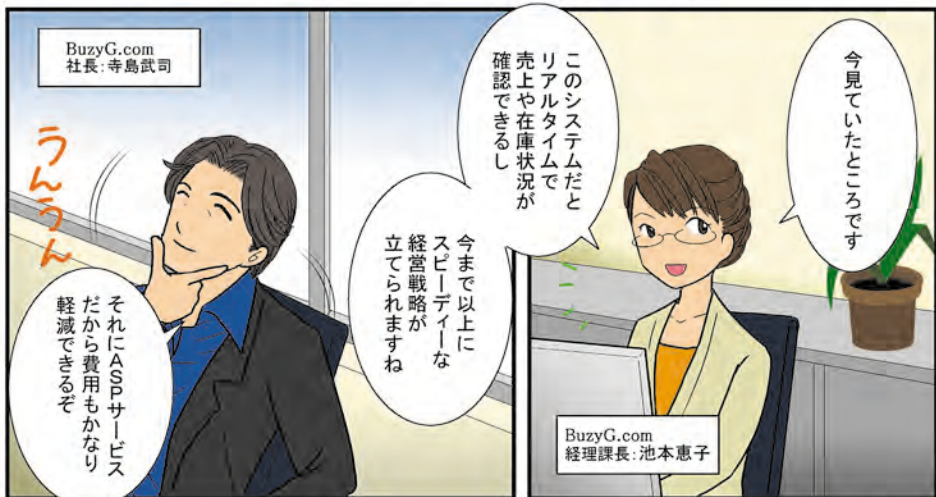

BuzyG.com
社長: 寺島武司

うんうん

それにASPサービス
だから費用もかなり
軽減できるぞ

このシステムだと
リアルタイムで
売上や在庫状況が
確認できるし

今まで以上に
スピーディーな
経営戦略が
立てられますね

今見ていたところです

BuzyG.com
経理課長: 池本恵子