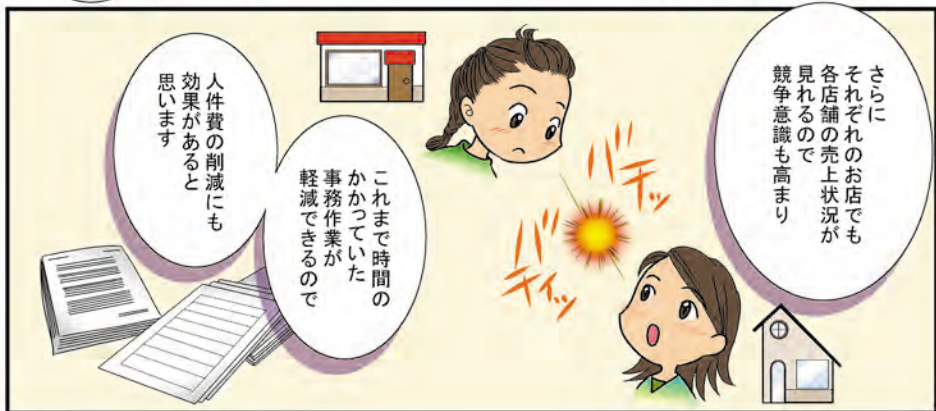

さらに
それぞれのお店でも
各店舗の売上状況が
見れるので
競争意識も高まり

これまで時間の
かかっていた
事務作業が
軽減できるので

人件費の削減にも
効果があると
思います