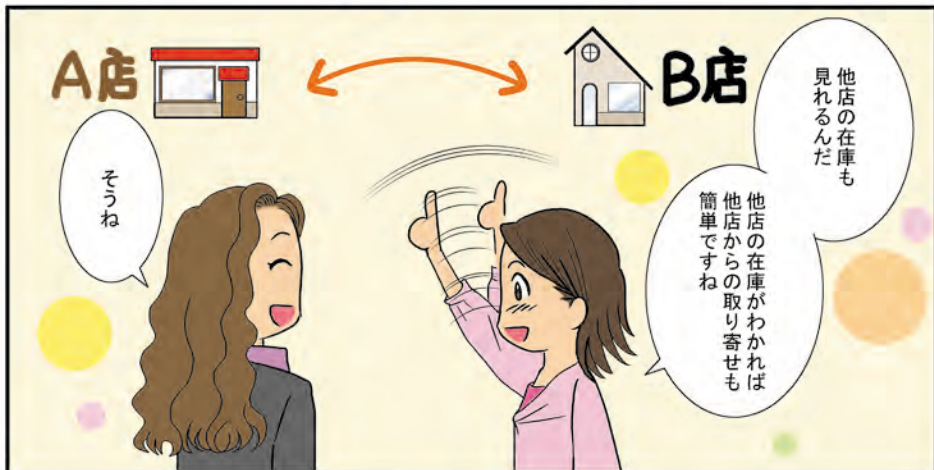

### 寺島 武司 (40歳)

「Buzy G.com」のオーナー。優れたファッションセンスを持ち、自社ブランドの商品企画も手がける。

TAKESHI TERASHIMA

### 池田 恵子 (38歳)

「Buzy G.com」経理課長。寺島の片腕として、主に経営面をサポートする頭脳派社員。メガネが魅力。

KEIKO IKEDA

ほら

コート	15
スカート (クロ)	10
スカート (シロ)	7
セーター (アカ)	10
セーター (ピンク)	9
セーター (ブルー)	8
セーター (ストライプ)	6
シャツ (ミス)	5
シャツ (シロ)	4

おはようございます

その日の午後