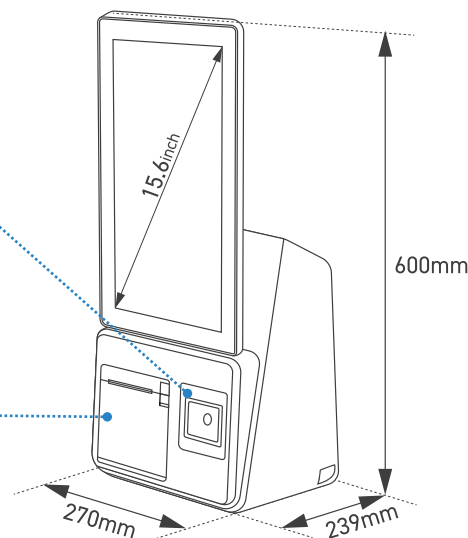

利用シーンに応じて画面の向きを選択可能

縦画面・横画面を選択できるため、幅広いアプリケーションや用途にも柔軟に対応できます。

縦画面

※表示されている画面はイメージです。

横画面

対面接客を便利にするデュアルモニター(オプション)

オプションにて15.6インチ背面ディスプレイを取り付け可能。お客様用と店舗用の2画面を備え、お客様とのコミュニケーションを損ねることなく、お支払いの過程を効率化します。

メンテナンスしやすいシステム設計

すべてのシステムを下部に設計することで、拡張性とメンテナンスの利便性を高めました。

- ① Audio Out
- ② 電源コネクタ
- ③ COM1 Port (RJ45)
- ④ COM2 Port (RJ45)
- ⑤ USB 2.0 Type-A
- ⑥ USB 2.0 Type-A
- ⑦ USB 3.0 Type-A
- ⑧ USB 3.0 Type-A
- ⑨ LAN×1 (Gigabit LAN)

■ 寸法図

1次元・2次元
バーコードリーダー

レシートプリンター

■ 製品仕様

製品名	MAZIC K		
CPU	Intel® N97	CPU周波数 / コア数	最大3.60GHz / 4コア
メモリ	4GB DDR4	OS	Windows 10 IoT Enterprise
ストレージ	SSD 128GB	—	—
基本情報			
外形寸法	縦画面 : W270×D239×H600mm 横画面 : W400×D239×H460mm		
製品重量	8.9kg	スピーカー	5W×1
動作温度 / 湿度	温度 : 0°C ~ 50°C、湿度 : 10% ~ 90% (結露なきこと)	電源	150W (24V / 6.35A)
液晶ディスプレイ			
モニター	15.6インチ LEDバックライト	解像度	1080×1920 または 1920×1080
輝度	300 cd/m ²	タッチタイプ	静電容量方式
応答速度	25 ms	コントラスト比	1000 : 1
インターフェース			
DC入力	DC 24V×1	USB	USB 2.0×2、USB 3.0×2
シリアルポート	RJ45×2	LAN	Gigabit LAN×1
映像出力	MiniDP×2(前面、背面ディスプレイ用)	Audio Out	イヤホンジャック×1
内蔵機能			
バーコードリーダー	1次元・2次元 バーコードリーダー (CMOS)	内蔵プリンター	80mm幅、最大250mm/s、オートカッター
オプション			
拡張オプション	15.6インチ背面ディスプレイ	—	—