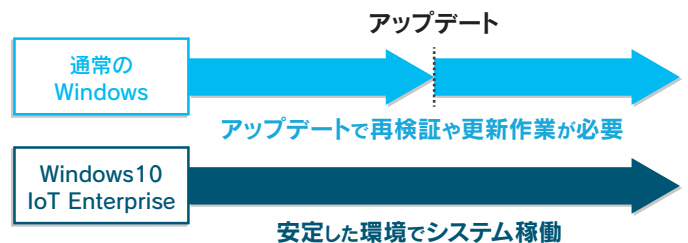

長期間にわたり、安定した環境でシステムを稼働

Windows10 IoT Enterpriseは、機能更新なしで長期間にわたって安定した環境でシステムを稼働させることができます。また、強固なセキュリティと安定したサポートを提供しています。