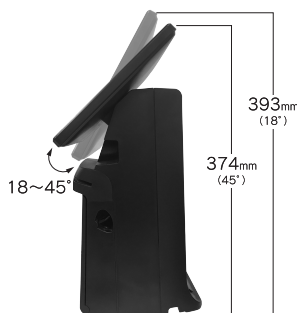

# Seav-10 / Seav-12

レシートプリンタ内蔵、省電力・省スペースの小型キオスク端末

White  
Black

Seav-10

省スペースの10インチタイプ

White  
Black

Seav-12

操作性に優れた12インチタイプ

## カウンタースペースに最適な、コンパクトで美しいスリムボディ

番号発券機として、整理券・引換券・受付票など、番号カードの発券にも最適です。

省スペースでの設置が可能

設置面は、160mm(幅)×172mm(奥行)のコンパクト設計で、設置場所を選びません。

レシートプリンタ内蔵

紙幅3インチ(58/80mm)、200mm/sec、サーマルプリンタ内蔵。

スマートフォン感覚のタッチパネル

TFT LCD(静電容量式10点タッチ)ディスプレイ、チルト角18~45度。