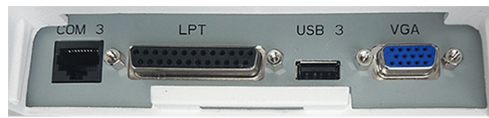

# Seav-10 / Seav-12

レシートプリンタ内蔵、省電力・省スペースの小型キオスク端末

White  
Black

Seav-10

省スペースの10インチタイプ

White  
Black

Seav-12

操作性に優れた12インチタイプ

## ■ 充実のインターフェイス

上部

USBはオプションのVFD用となります。

下部

- USB2.0×3 ●シリアル×2 ●LAN×1 ●PS2 (KB) ×1
- DC (in12V) ●CR (drawer) ×1 ●LINE-OUT (音声) ×1

※本体背面