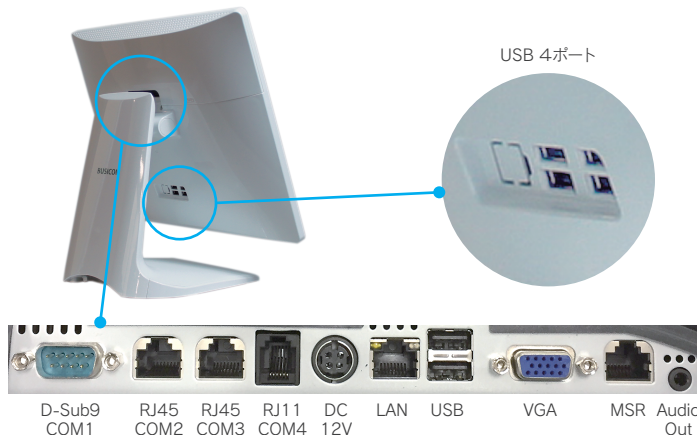

ピュアホワイト・マットブラックの2色から選べるカラーリング

シチュエーションに合わせたオプションが利用可能

一体型セカンドモニター

カスタムディスプレイ

VESAマウント

多彩な現場で活躍できるオールラウンダー

POS
端末

受付端末

医療
ヘルスケアエンター
テイメントデジタル
サイネージ産業
ライン端末交通向け
情報端末

中空構造のスタンドは各種配線をすっきりと収納。
背面パネルの脱着で、簡単にケーブル接続が可能です。

上向きに設計されたインターフェースボードと中空構造により、スタンド部分の配線がきれいにまとまります。

多彩なインターフェースを装備。
ハードウェアとの接続で、様々な用途に対応できます。

USB 6ポート、シリアル 5ポートがあり、様々な業務用ハードウェアとの接続ができるだけでなく、BIOSの設定でシリアルポートから電源供給も可能です。

■ 寸法図

POSレジ
使用イメージ

■ 製品仕様

型番	PC-SeaV15aII-W	PC-SeaV15aII-B	
カラー	ピュアホワイト	マットブラック	
JANコード	4993707089774	4993707089781	
基本スペック			
OS	Windows 10 IoT Enterprise	CPU	Intel® Celeron J1900
メモリ	4GB	ストレージ	SSD 128GB
電源	60W (12V×5A)	内蔵スピーカー	1W×2
インターフェース			
Serial/COM1	D-Sub9×1 (5V/12V)	Serial/COM2	RJ45×1
Serial/COM3	RJ45×1	Serial/COM4	RJ11 (専用カスタマディスプレイ用)
DC入力	DC 12V×1	LAN	Gigabit LAN×1
USB	USB2.0 Type-A×6 (I/Oボード内×2、背面×4)	Video	VGA×1
Serial/COM6	RJ45×1 (専用磁気リーダー用)	Audio Out	イヤホンジャック×1
液晶ディスプレイ			
モニター	15インチ LEDバックライト (静電容量式)	輝度	300cd/m ²
サイズ			
外形寸法	W364×D210×H333mm	重量	5.3kg