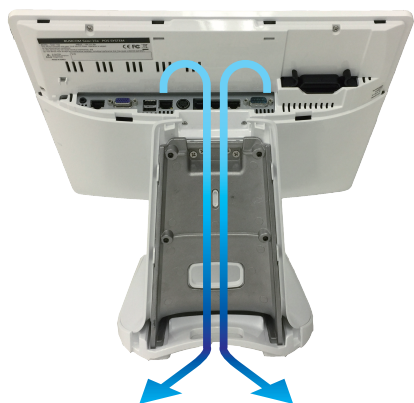

ロングサポートが約束された、Microsoft社のOS Windows 10 IoT Enterprise版。

静穏なファンレス設計により、油煙・埃を吸い込まないので、静かな店内や飲食店での使用にも適しています。

静電容量式でスマートフォン画面のようなタッチ感と操作性、輝度300cd/m²のパネルを採用。ディスプレイはお手入れが簡単なフラットベゼルデザイン。

スピーカー (1W×2) を内蔵。外付けスピーカーが不要なので、コストもデスク周りのスペースも削減ができます。

ピュアホワイト・マットブラックの2色から選べるカラーリング

シチュエーションに合わせたオプションが利用可能

一体型セカンドモニター

カスタムディスプレイ

VESAマウント

多彩な現場で活躍できるオールラウンダー

POS
端末

受付端末

医療
ヘルスケアエンター
テイメントデジタル
サイネージ産業
ライン端末交通向け
情報端末

中空構造のスタンドは各種配線をすっきりと収納。
背面パネルの脱着で、簡単にケーブル接続が可能です。

上向きに設計されたインターフェースボードと中空構造により、スタンド部分の配線がきれいにまとまります。

多彩なインターフェースを装備。
ハードウェアとの接続で、様々な用途に対応できます。

USB 6ポート、シリアル 5ポートがあり、様々な業務用ハードウェアとの接続ができるだけでなく、BIOSの設定でシリアルポートから電源供給も可能です。