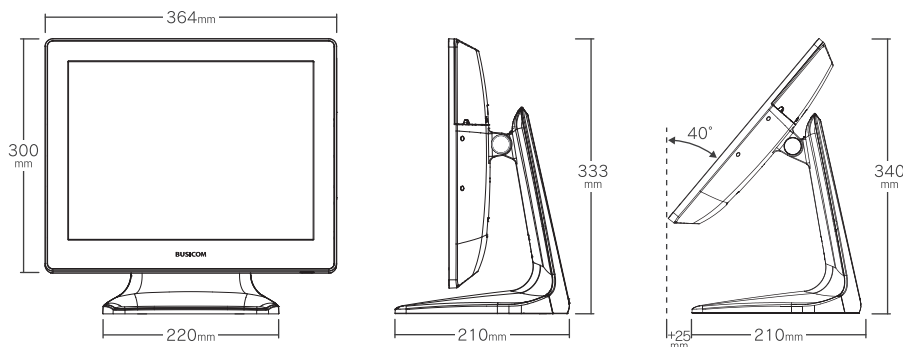

医療
ヘルスケアエンター
テイメントデジタル
サイネージ産業
ライン端末交通向け
情報端末

中空構造のスタンドは各種配線をすっきりと収納。
背面パネルの脱着で、簡単にケーブル接続が可能です。

上向きに設計されたインターフェースボードと中空構造により、スタンド部分の配線がきれいにまとまります。

多彩なインターフェースを装備。
ハードウェアとの接続で、様々な用途に対応できます。

USB 6ポート、シリアル 5ポートがあり、様々な業務用ハードウェアとの接続ができるだけでなく、BIOSの設定でシリアルポートから電源供給も可能です。

■ 寸法図

POSレジ
使用イメージ

■ 製品仕様

型番	PC-SeaV15aII-W	PC-SeaV15aII-B	
カラー	ピュアホワイト	マットブラック	
JANコード	4993707089774	4993707089781	
基本スペック			
OS	Windows 10 IoT Enterprise	CPU	Intel® Celeron J1900
メモリ	4GB	ストレージ	SSD 128GB
電源	60W (12V×5A)	内蔵スピーカー	1W×2
インターフェース			
Serial/COM1	D-Sub9×1 (5V/12V)	Serial/COM2	RJ45×1
Serial/COM3	RJ45×1	Serial/COM4	RJ11 (専用カスタマディスプレイ用)
DC入力	DC 12V×1	LAN	Gigabit LAN×1
USB	USB2.0 Type-A×6 (I/Oボード内×2、背面×4)	Video	VGA×1
Serial/COM6	RJ45×1 (専用磁気リーダー用)	Audio Out	イヤホンジャック×1
液晶ディスプレイ			
モニター	15インチ LEDバックライト (静電容量式)	輝度	300cd/m ²
サイズ			
外形寸法	W364×D210×H333mm	重量	5.3kg