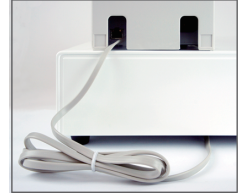

BC-423 BC-415 シリーズ

BC-423-B
BC-415-B
ブラック

BC-423-W
BC-415-W
ホワイト

- 紙幣・硬貨をしっかり収納できるスタンダードタイプ
- 強度の高いスチール製ボディ
- 安心の3年保証
- 日本製の確かな品質

仕様

| プリンタ接続式 | | | | |
|---------------|---------------|---------------|---------------|---------------|
| 型番/ JANコード | ホワイト/4札・6硬貨 | ブラック/4札・6硬貨 | ホワイト/3札・6硬貨 | ブラック/3札・6硬貨 |
| | BC-423M-W | BC-423M-B | BC-415M-W(6C) | BC-415M-B(6C) |
| | 4993707003060 | 4993707003077 | 4993707003206 | 4993707003213 |
| | ホワイト/4札・8硬貨 | ブラック/4札・8硬貨 | | |
| BC-423M-W(8C) | BC-423M-B(8C) | — | — | |
| 4993707003268 | 4993707003275 | — | — | |

- 引出しオープンをソフトウェアで制御
接続したプリンタ側からの命令によりオープンします。
- 付属の鍵で、引出しのロック/
アンロック/緊急時の手動オープン
が可能。
- ACアダプタ不要でスッキリとした
配線。

6ピンモジュラー
(約1.5m 平ケーブル)

手動式

BC-423HP[中型] / BC-415HP[小型]
フロントパネルをプッシュするとオープンする手動式

- 電気的な接続がなく、システムや他の機器との組み合
わせを選びません。
- iPadやAndroidタブレットなどの
スマートデバイスを使ったPOSレジ
にも最適です。

内部トレイ

●BC-423* [中型]

4札・6硬貨対応

4札・8硬貨対応
(プリンタ接続式のみ)

●BC-415* [小型]

コイン仕切り板可動可

小型ドロアとタブレット型レジの設置例