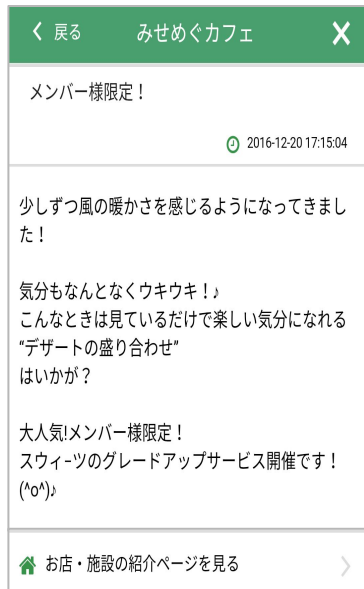

プッシュ通知の表示・削除方法

受信したプッシュ通知は、ホーム画面やお店・施設ページから確認できます。