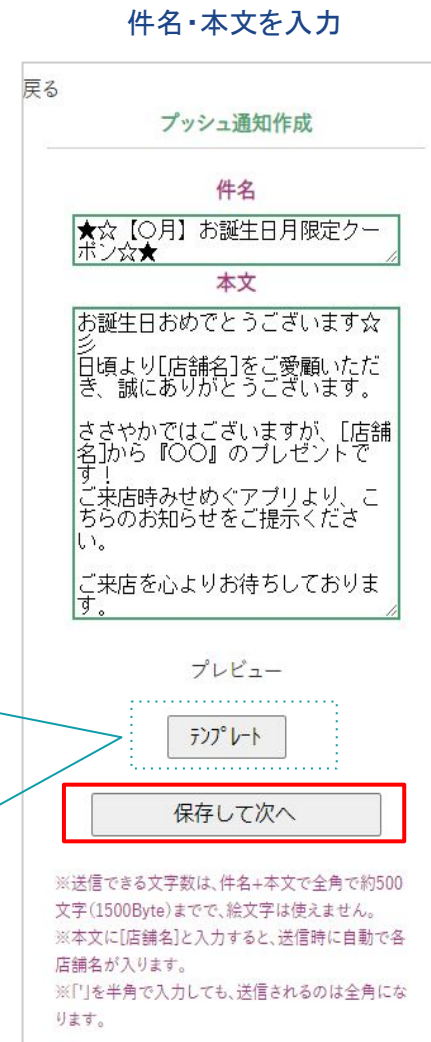

プッシュ通知の設定方法

1. プッシュ通知 作成・配信 P.3～4
2. プッシュ通知 配信一覧・配信利用情報 P.5
3. プッシュ通知を受信する P.6
4. プッシュ通知の表示・削除方法 P.7

プッシュ通知 ◆ 作成・配信 ①

デジタル会員証の登録・お店ページをお気に入り登録したお客様に、お店からメッセージを配信する機能です。

よく配信されるメッセージ内容をテンプレートにしました。
簡単に文章作成ができます。

カテゴリ	件名	メッセージ内容
クーポン 表示	★☆【〇月】お誕生日月限定クーポン☆★	お誕生日おめでとうございます☆ 日頃より[店舗名]をご愛顧いただき、誠にありがとうございます。
クーポン 表示	雨の日限定クーポン	日頃より[店舗名]をご愛顧いただき、誠にありがとうございます。あいにくのお天

※送信できる文字数は、件名+本文で
全角で約500文字です。

プッシュ通知 ◆ 作成・配信 ②

店舗を選択

プッシュ通知を配信

プッシュ通知を配信する店舗にチェックし「選択」ボタンを押してください。

全てON 全てOFF
会員数 送信数

<input type="checkbox"/>	みせめぐ JAM	2	1
<input checked="" type="checkbox"/>	POSCAFE 江戸川橋店	8	0
<input type="checkbox"/>	MISEMEG	5	0

※同じ管理画面で複数店舗利用している場合のみ、上の店舗選択画面が表示されます。1店舗の場合は、表示されません。