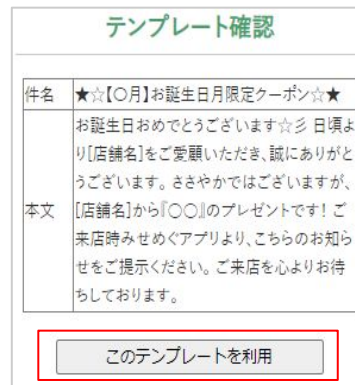

プッシュ通知の設定方法

1. プッシュ通知 作成・配信 P.3～4
2. プッシュ通知 配信一覧・配信利用情報 P.5
3. プッシュ通知を受信する P.6
4. プッシュ通知の表示・削除方法 P.7

プッシュ通知 ◆ 作成・配信 ①

デジタル会員証の登録・お店ページをお気に入り登録したお客様に、お店からメッセージを配信する機能です。

よく配信されるメッセージ内容をテンプレートにしました。
簡単に文章作成ができます。

カテゴリ	件名	メッセージ内容
クーポン 表示	★☆【〇月】お誕生日月限定クーポン☆★	お誕生日おめでとうございます☆ 日頃より[店舗名]をご愛顧いただき、誠にありがとうございます。
クーポン 表示	雨の日限定クーポン	日頃より[店舗名]をご愛顧いただき、誠にありがとうございます。あいにくのお天

※送信できる文字数は、件名+本文で
全角で約500文字です。

プッシュ通知 ◆ 作成・配信 ②

店舗を選択

プッシュ通知を配信