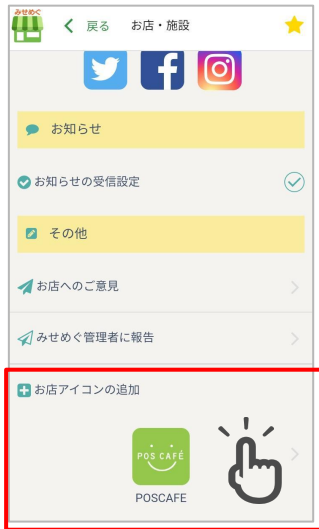

オリジナルアイコンから開く お店ページの設定

お店オリジナルアイコンお客様の設定

お客様が一度設定すると、お店オリジナルアイコンからお店・施設ページを開きます。

お客様の設定

お客様スマホに表示

アプリの お店・施設ページ

お店ページには、「お店アイコンの追加」項目が表示されるので、お客様はここをタップして、登録手順ページを開きます。

※登録手順ページは、管理画面で作成されたQRコードを読み取って開くこともできます。QRコードは、次ページをご覧ください。

登録手順ページ

開いたページの登録手順に沿って登録します。

※iPhoneとAndroid またバージョンによって表示が異なります。

お客様のスマホ

お店のアイコンをタップすると、すぐにお店ページが開きます。

※みせめぐアプリを削除すると、お店ページは表示されません。

通常(表示)の設定

非表示の設定

オリジナルアイコンからお店・施設ページを開いた場合のみ、みせめぐアイコンと戻るを非表示で設定できます。

※非表示にすると、お店・施設ページからみせめぐアプリには戻れません。

※設定方法は次ページをご覧ください。

お店オリジナルアイコンお店の設定

管理画面でアイコン名と画像、表示・非表示を設定します。

お店のアイコン画像を用意して
マイアルバムに登録

200ピクセル

200ピクセル

* SAMPLE *

正方形の画像で、縦横の推奨サイズは200×200ピクセル。

500KB以下のjpg (jpeg) 画像

管理画面

設定する店舗の
⇒「詳細設定」
⇒「2.画像管理」

ホームアイコン名・画像
の設定をしてください。

- ・ホームアイコン名 : 全角6文字 半角12文字までで入力可
- ・ホームアイコン画像: マイアルバムから登録したアイコン画像を選択

画像管理